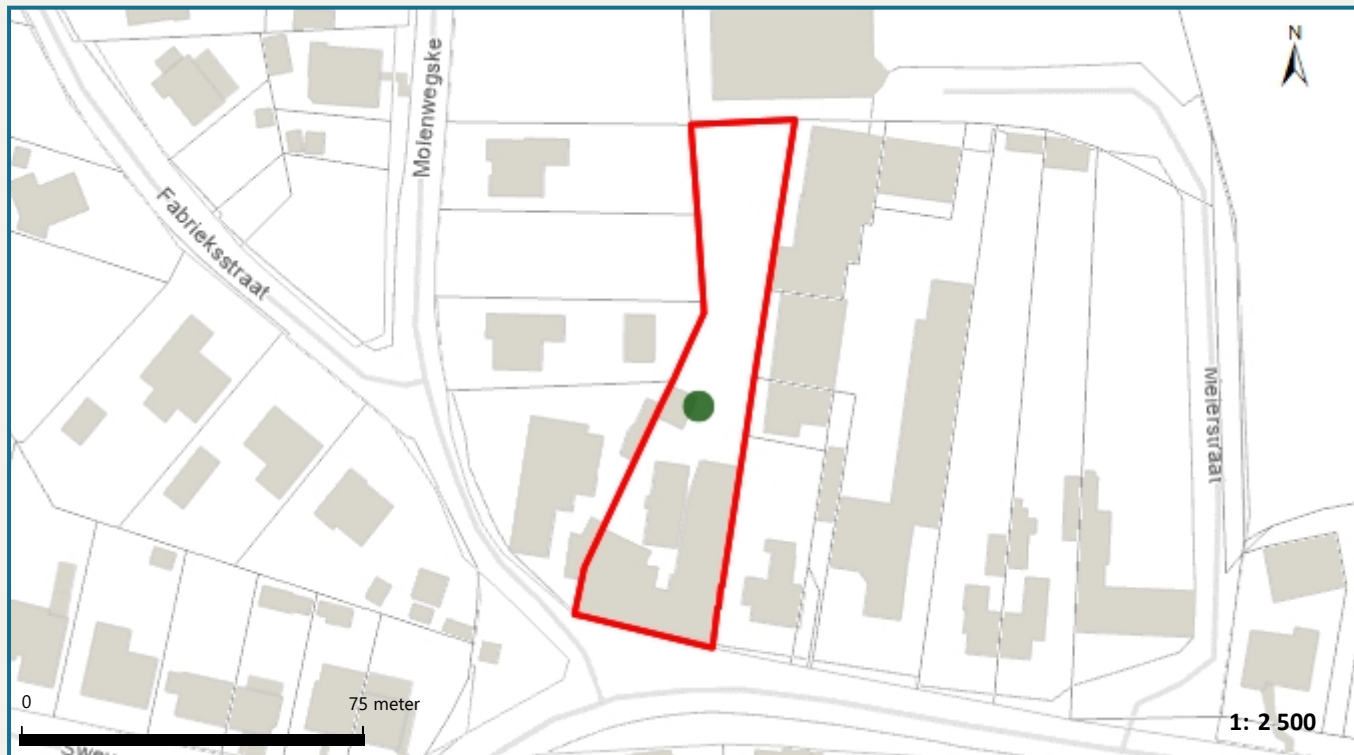

Vlaanderen
is milieu

Kaartafdruk Risicozones overstromingen m.b.t. de natuurrampenverzekering

Versie kaart: januari 2018

Het perceel te Kinrooi, afdeling 3, sectie A met perceelnummer 0727/00C000
bevindt zich niet in een risicozone voor overstromingen

Waterbeheerder: Provincie Limburg

Datum kaartafdruk: 04/01/2023

Voor meer beleidsinformatie: www.integraalwaterbeleid.be

Voor meer kaartmateriaal: www.waterinfo.be/watertoets

Legende

- Kadastrale Percelen
- Aslijnen Waterlopen
- Bevaarbaar
- Onbevaarbaar cat. 1
- Onbevaarbaar cat. 2
- Onbevaarbaar cat. 3
- Niet Geklasseerd
- nieuwe risicozones
- bevestigde risicozone
- geen risico meer

Risicozones zoals afgebakend volgens Koninklijk besluit van 20 september 2017 tot wijziging van het koninklijk besluit van 28 februari 2007 tot afbakening van de risicozones met betrekking tot de verzekering tegen natuurrampen in uitvoering van de wet op de landverzekeringsovereenkomst
www.integraalwaterbeleid.be